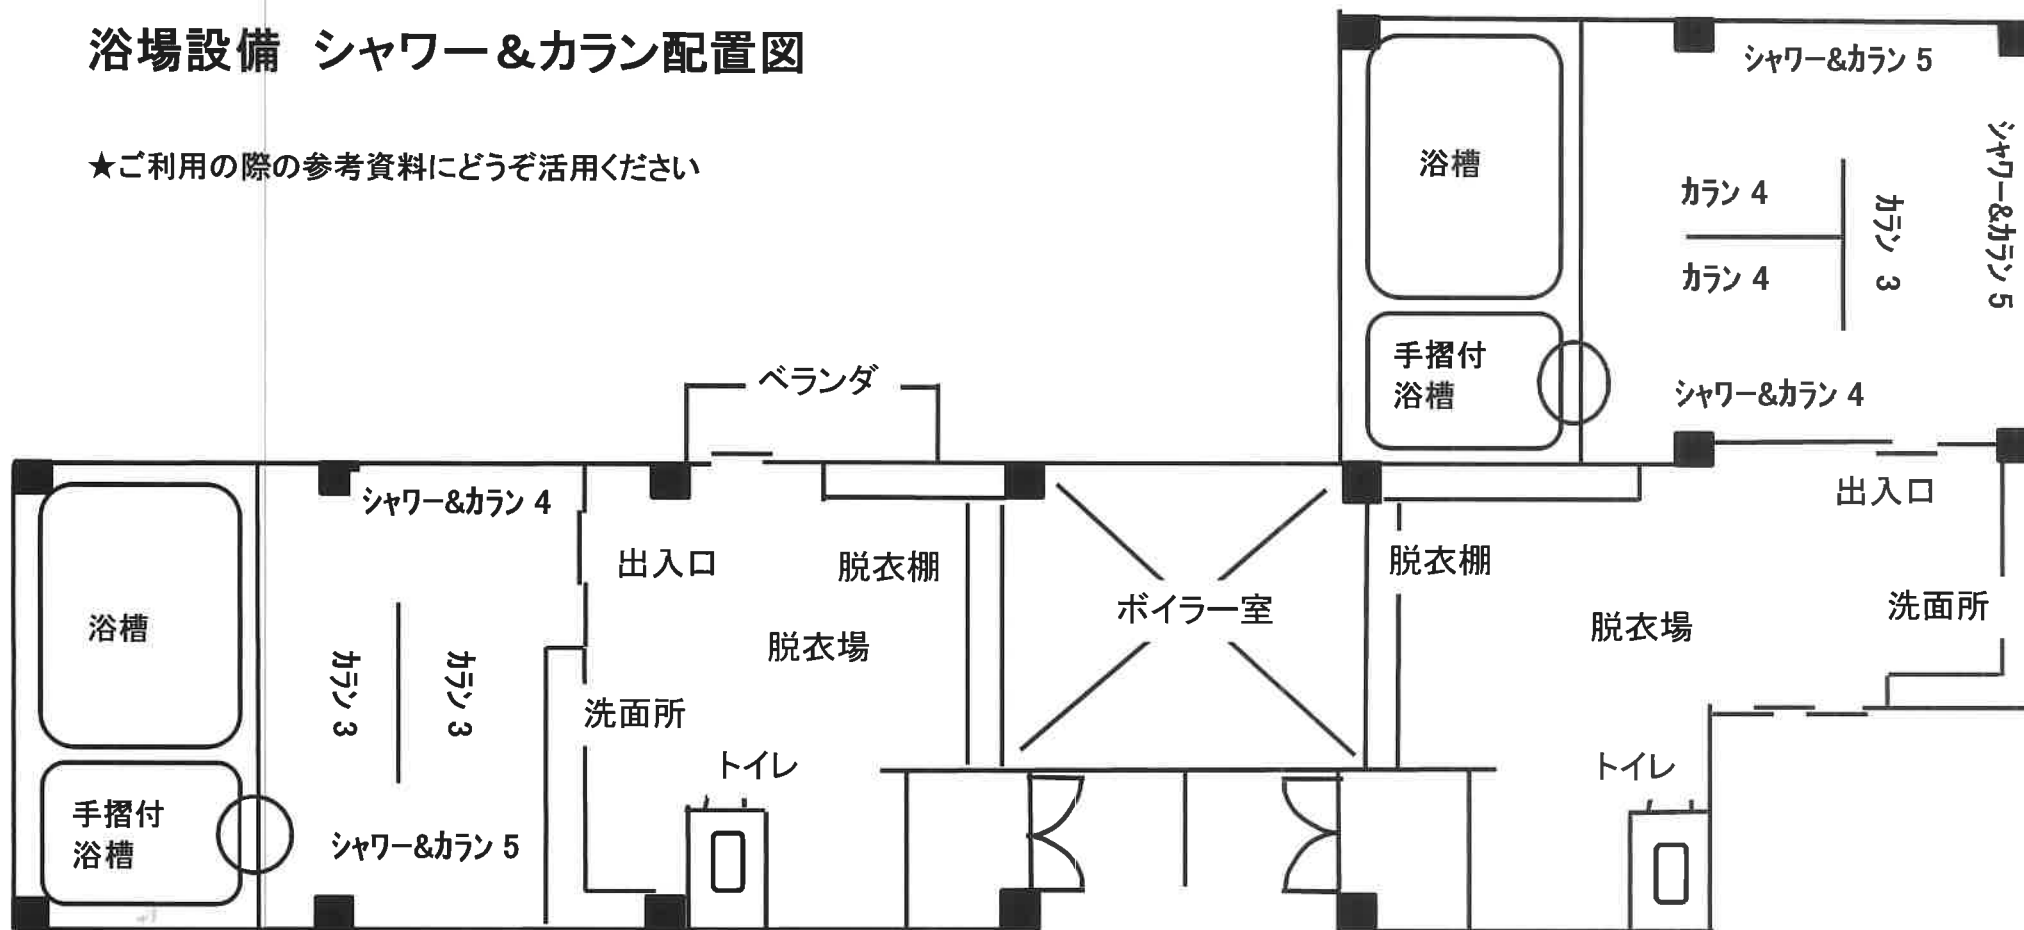

浴場設備 シャワー&カラン配置図

★ご利用の際の参考資料にどうぞ活用ください

P浴場

脱衣棚 68 下駄箱 60
 シャワー付きカラン 9
 カランのみ 6

↑浴場出入口 ↑

B浴場

脱衣棚 92 下駄箱 60
 シャワー付きカラン 14
 カランのみ 11